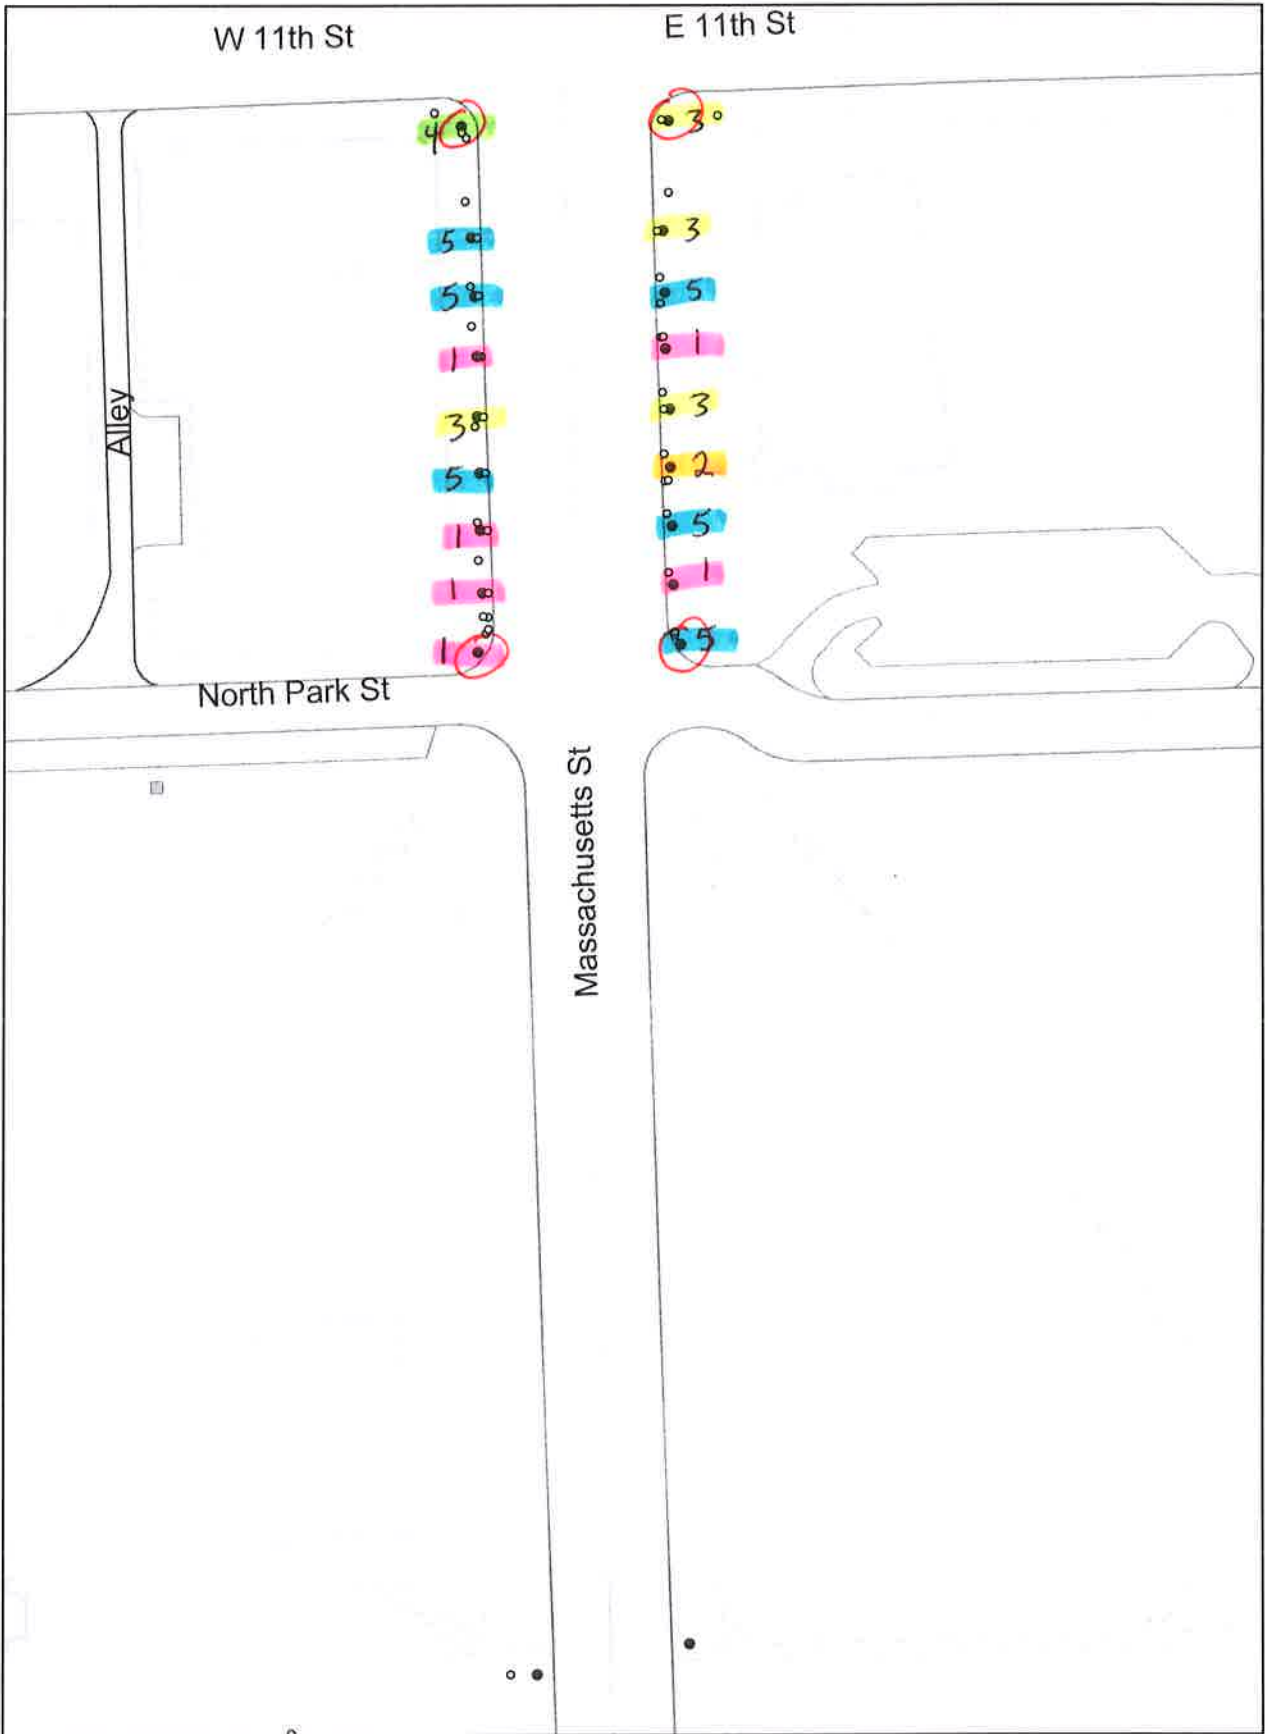

Alley

W 10th

4<sup>00</sup>

3<sup>00</sup>

4<sup>00</sup>

4<sup>00</sup>

5<sup>00</sup>

3<sup>00</sup>

02

		30'	10'
1	0	10	
2	0	4	
3	1	7	
4	5	18	
5	0	2	

	30'	10'
1	0	7
2	0	2
3	1	3
4	5	24
5	0	3

Massachusetts St

Alley

Bent

	10'
(Pink)	1 5
(Yellow)	0 1
(Blue)	3 1 3
(Green)	1 1 0
(Cyan)	1 5