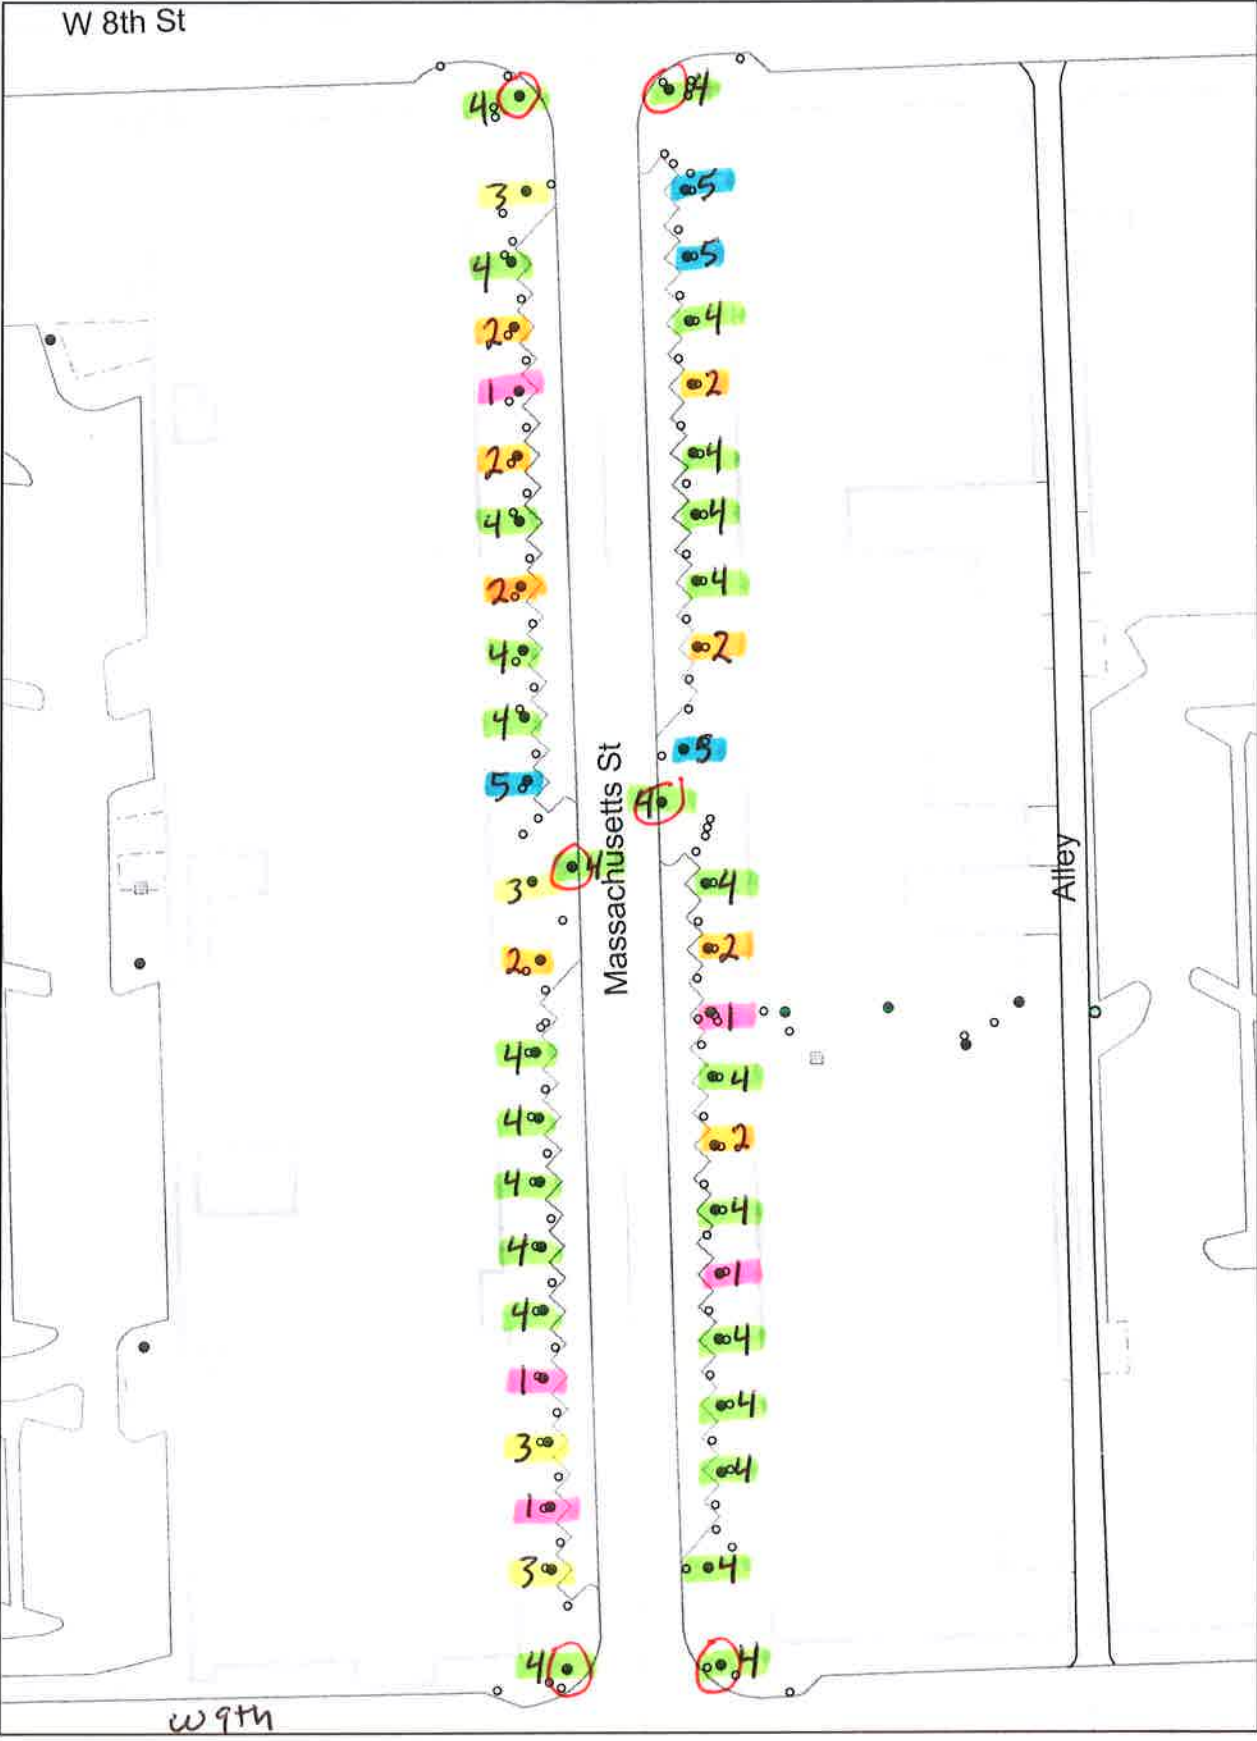

9/19/13

30 10'

■	0	-
■	0	-
■	6	-
■	7	-
■	5	-

30'	10'
1	0 9
2	1 4
3	0 9
4	5 18
5	0 2

30'	10'
0	5
2	8
3	4
6	20
5	4

W 9th

Massachusetts St

Alley

Alley

W 10th

4<sup>00</sup>

3<sup>00</sup>

4<sup>00</sup>

4<sup>00</sup>

5<sup>00</sup>

3<sup>00</sup>

1<sup>00</sup>

4<sup>00</sup>

1<sup>00</sup>

4<sup>00</sup>

1<sup>00</sup>

4<sup>00</sup>

4<sup>00</sup>

2<sup>00</sup>

4<sup>00</sup>

3<sup>00</sup>

4<sup>00</sup>

4<sup>00</sup>

3<sup>00</sup>

4<sup>00</sup>

5<sup>00</sup>

4<sup>00</sup>