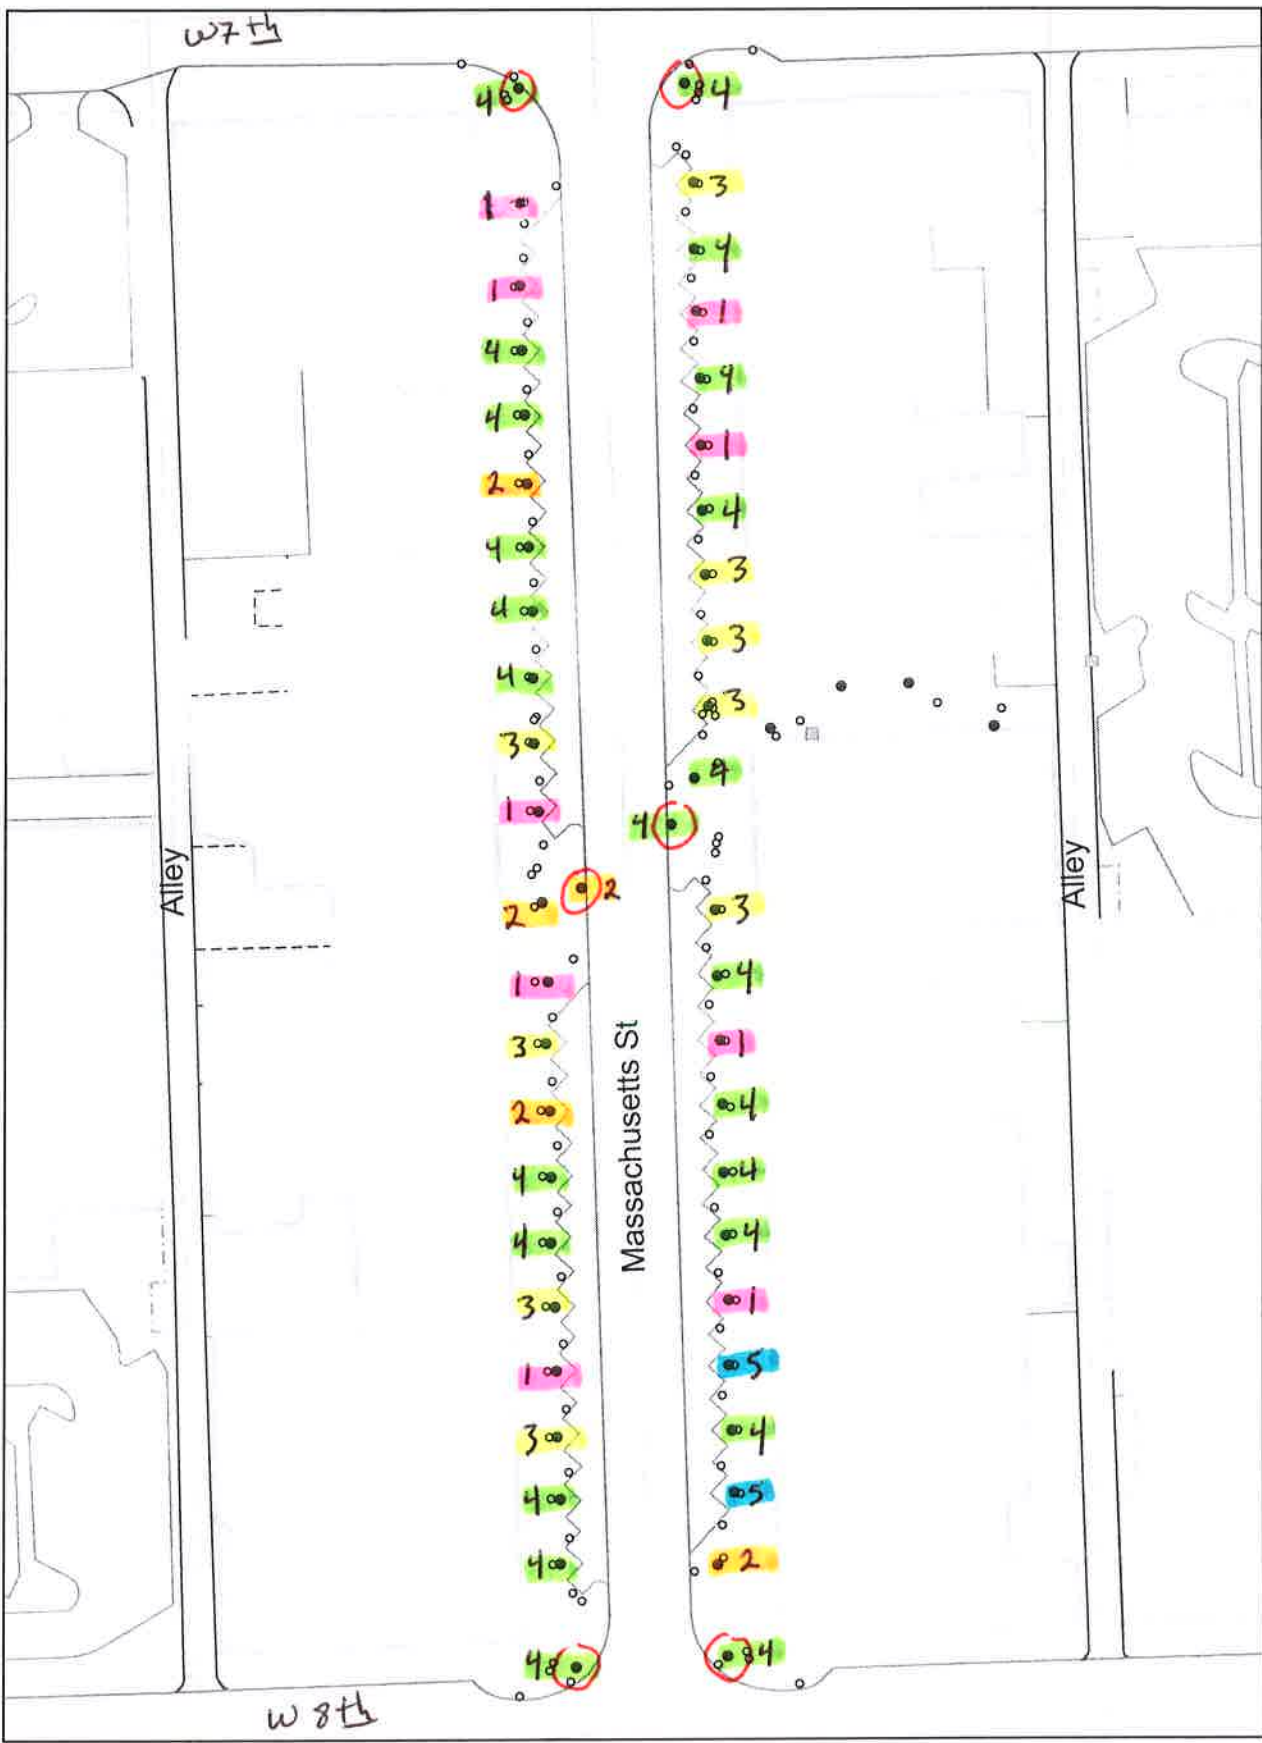

9/19/13

30 10'

■	0	-
■	0	-
■	6	-
■	7	-
■	5	-

30'	10'
1	0 9
2	1 4
3	0 9
4	5 18
5	0 2

30'	10'
0	5
2	8
3	4
6	20
5	4

W 9th

Massachusetts St

Alley

Alley

W 10th

4<sup>00</sup>

3<sup>00</sup>

4<sup>00</sup>

4<sup>00</sup>

5<sup>00</sup>

3<sup>00</sup>

1<sup>00</sup>

4<sup>00</sup>

1<sup>00</sup>

4<sup>00</sup>

1<sup>00</sup>

4<sup>00</sup>

4<sup>00</sup>

2<sup>00</sup>

4<sup>00</sup>

3<sup>00</sup>

4<sup>00</sup>

4<sup>00</sup>

3<sup>00</sup>

4<sup>00</sup>

5<sup>00</sup>

4<sup>00</sup>