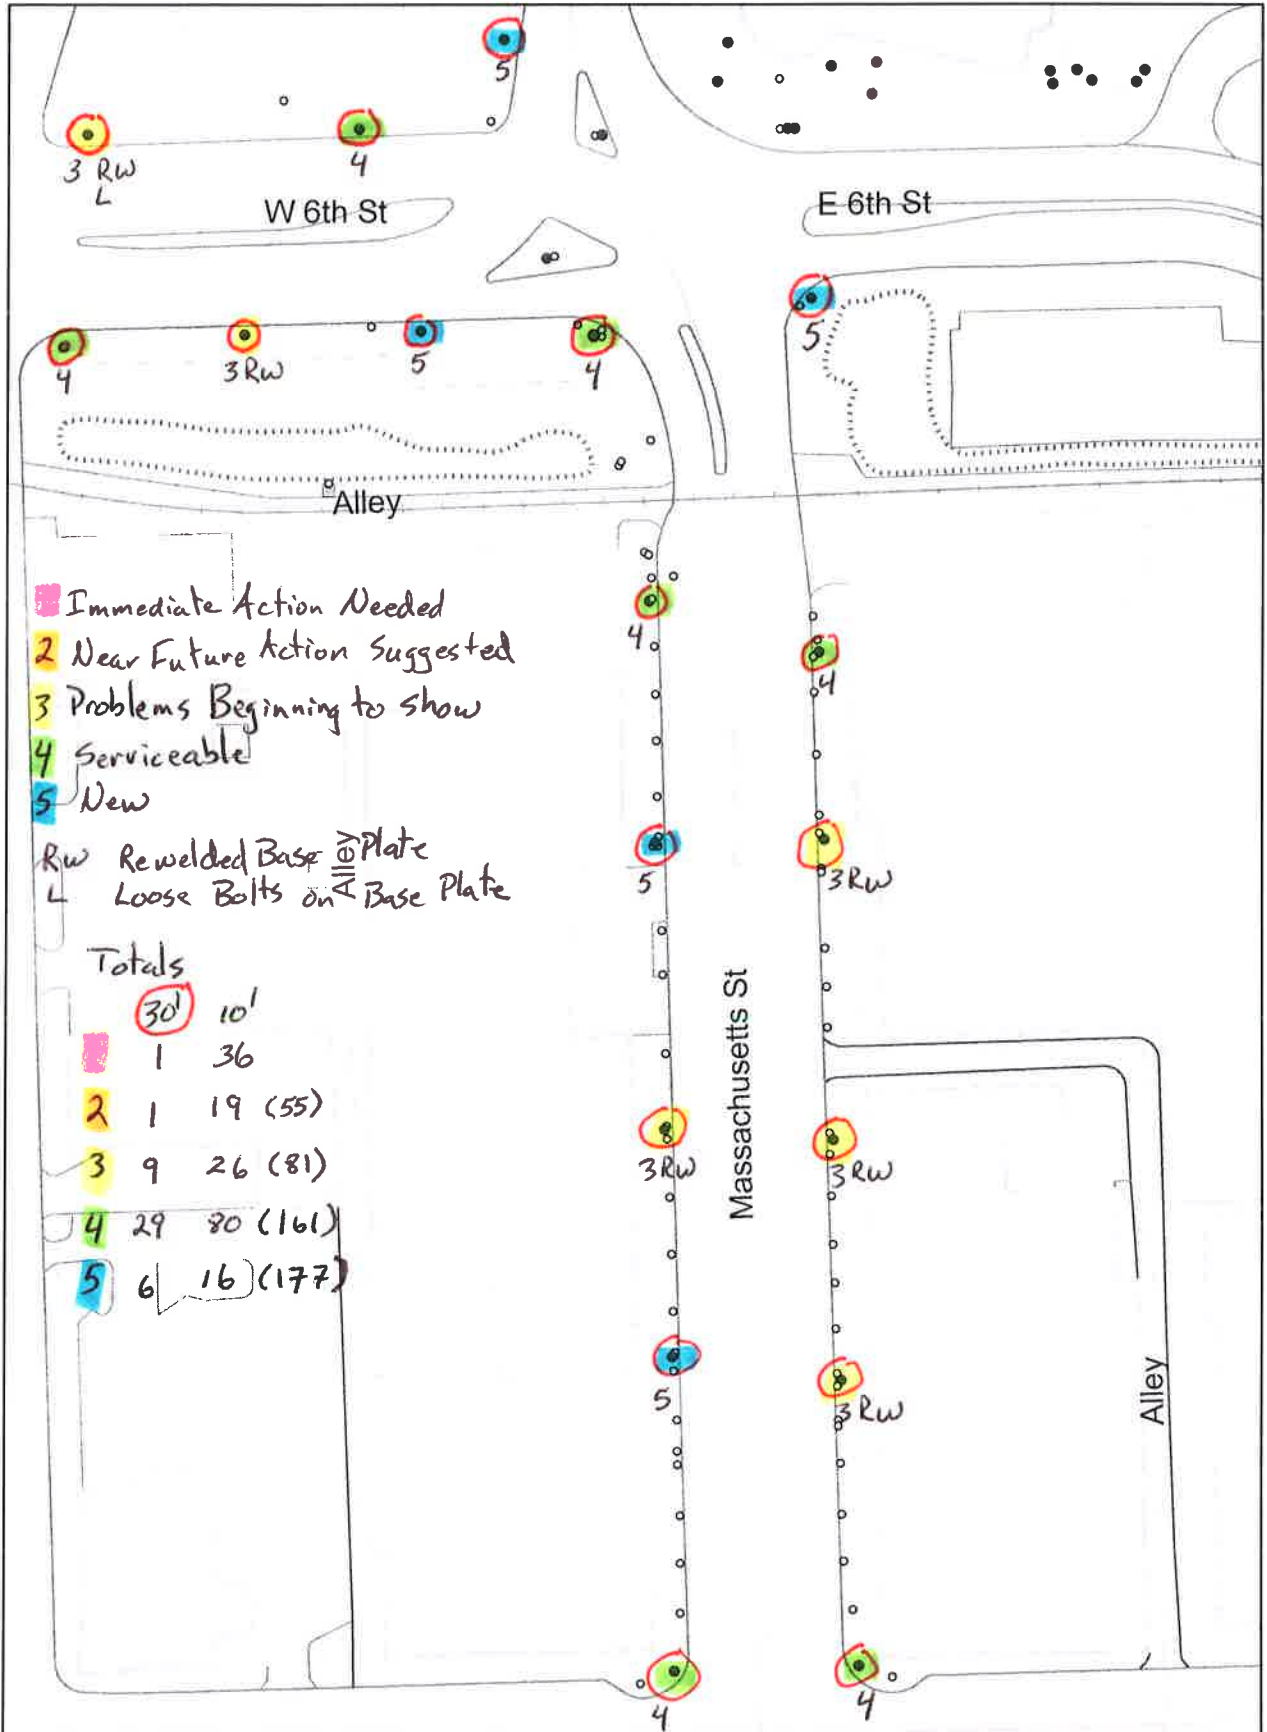

9/19/13

30 10'

■	0	-
■	0	-
■	6	-
■	7	-
■	5	-

30'	10'
1	0 9
2	1 4
3	0 9
4	5 18
5	0 2

30'	10'
0	5
2	8
3	4
6	20
5	4

W 9th

Massachusetts St

Alley

Alley

W 10th

4<sup>00</sup>

3<sup>00</sup>

4<sup>00</sup>

4<sup>00</sup>

5<sup>00</sup>

3<sup>00</sup>

1<sup>00</sup>

4<sup>00</sup>

1<sup>00</sup>

4<sup>00</sup>

1<sup>00</sup>

4<sup>00</sup>

4<sup>00</sup>

2<sup>00</sup>

02

		30'	10'
1	0	10	
2	0	4	
3	1	7	
4	5	18	
5	0	2	

	30'	10'
1	0	7
2	0	2
3	1	3
4	5	24
5	0	3

Massachusetts St

Alley

Bent

	10'
(Pink)	1 5
(Yellow)	0 1
(Blue)	3 1 3
(Green)	1 1 0
(Cyan)	1 5